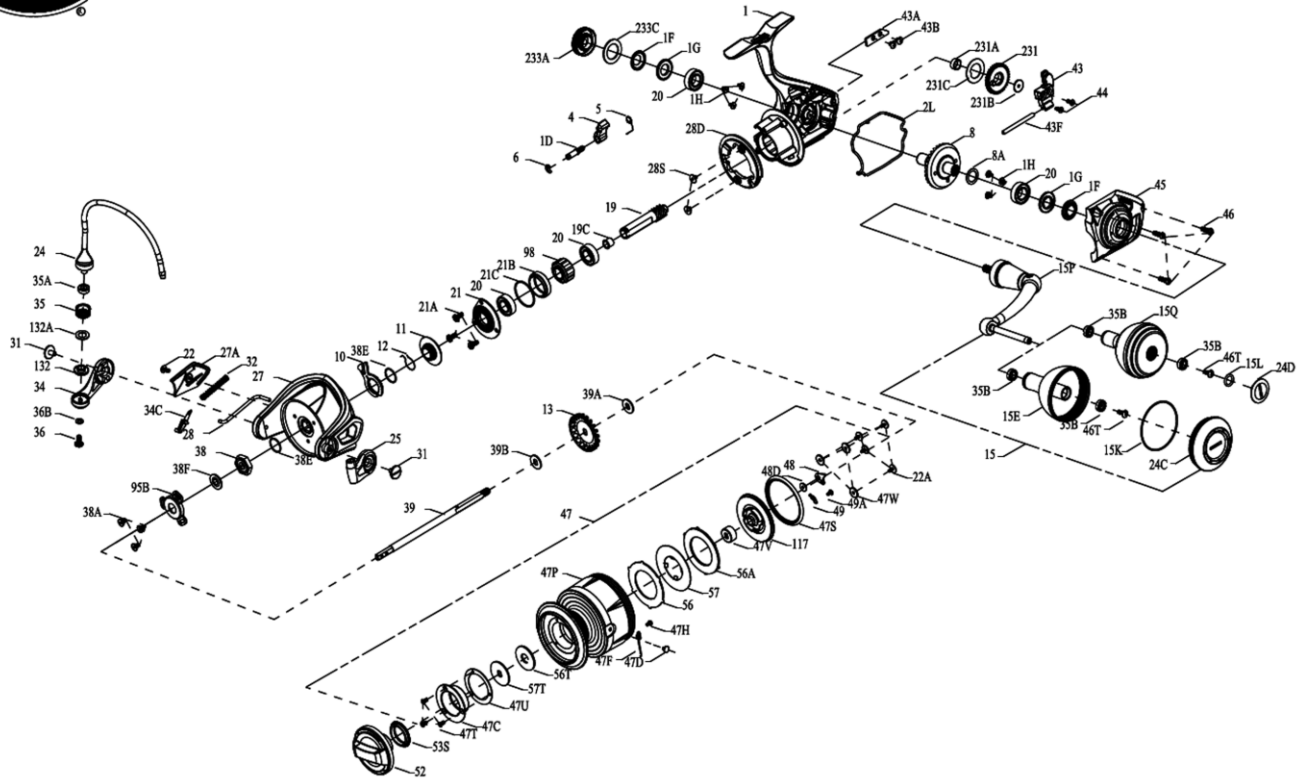

PARTS LIST FOR MODEL SLAMMER III 6500

パーツID	パーツ名	価格
1	1419018 SLA6500 BODY ASSEMBLY	¥7,000
1D	1277140 A/R PAWL POST	¥400
1F	1419019 BODY	¥600
1G	1419020 BODY	¥600
1H	1418957 BODY SIDE SCREW	¥200
2L	1419036 BODY	¥1,200
4	1389459 A/R	¥500
5	1339474 PAWL	¥300
6	1277144 RETAINER CLIP	¥200
8	1419034 SLA5500 DRIVE GEAR	¥8,000
8A	1277037 8A-SSV5500 DRIVE GEAR SHIM WASHER	¥400
10	1419936 A/R	¥500
11	1419028 A/R	¥500
12	1339487 A/R	¥300
13	1419053 CLICK	¥1,500
15	1419071 SLA5500 HANDLE ASSEMBLY	¥6,000
15E	1419072 15E-SLA5500 HANDLE KNOB	¥3,000
15K	1419073 HANDLE KNOB CAP SEAL	¥300
15L	1417804 HANDLE KNOB SEAL	¥200
15P	1422395 HANDLE ASSEMBLY	¥2,000
15Q	1418244 15E-CLA6000 HANDLE KNOB	¥1,500
19	1419022 SLA5500 PINION GEAR	¥4,000
19C	1419023 PINION	¥200
20	1308090 BALL	¥2,000
21	1419025 BALL	¥500
21A	1277154 PINION RETAINER SCREW	¥200
21B	1419024 PINION	¥500
21C	1385684 O RING	¥200
22	1125962 SCREW (C)	¥160
22A	1418982 DRAG	¥200
24	1419048 SLA6500 ONE PIECE BAIL	¥3,000
24C	1419074 24C-SLA5500 HANDLE KNOB CAP	¥2,000
24D	1417808 24C-CLA5000 HANDLE KNOB CAP	¥600
25	1339500 BAIL	¥500
27	1419042 ROTOR	¥4,500
27A	1419046 ROTOR	¥1,000
28	1419044 ROTOR TRIP LEVER	¥300
28D	1389466 CLA6000 ROTOR BRAKE	¥700
28S	1339512 ROTOR BRAKE SCREW	¥200
31	1277055 BAIL ARM SCREW	¥600
32	1389467 BAIL SPRING	¥300
34	1389468 BAIL ARM	¥1,500
34C	1389469 PIVOT ARM	¥300
35	1277059 35-SSV5500 LINE ROLLER	¥600
35A	1419050 35A-SLA5500 LINE ROLLER BUSHING	¥500
35B	1377606 LINE ROLLER BALL BEARING	¥2,000
36	1422399 LINE ROLLER SCREW	¥200
36B	1417809 BAIL ARM SCREW WASHER	¥200
38	1419051 ROTOR NUT	¥300
38A	1119121 SCREW	¥50
38E	1418958 PINION GEAR SEAL	¥200