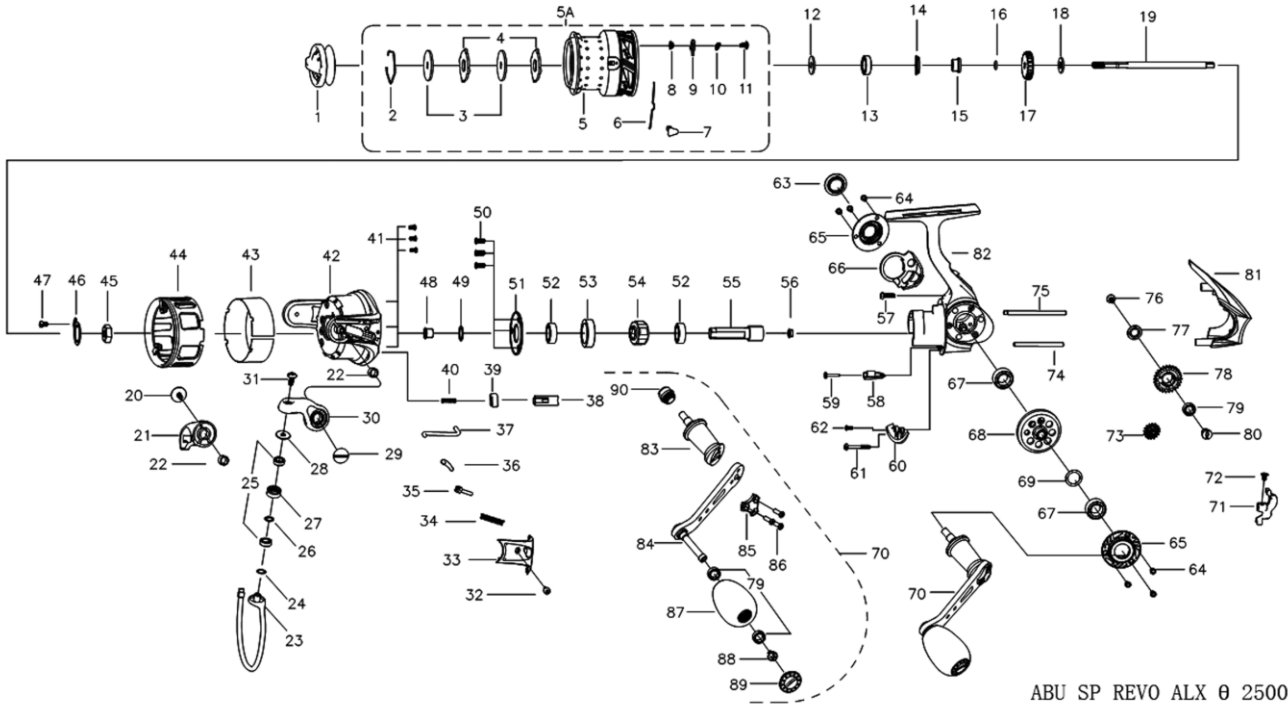

EXPLODED VIEW

ABU SP REVO ALX θ 2500S 00

パーツID	パーツ名	価格
1	1524392 DRAG KNOB ASSY	¥1,500
2	1488053 STOP RING	¥200
3	1490269 KEY WASHER	¥200
4	1446957 EARED WASHER	¥200
5	1536264 SPOOL	¥4,000
5A	1536265 SPOOL ASSY	¥5,000
6	1216569 LINE CLIP SPRING (C)	¥200
7	1378771 LINE CLIP	¥200
8	1484856 CLICK WASHER	¥200
9	1241707 SPOOL CLICK (C)	¥200
10	1214415 SPOOL SPRING	¥160
11	1214413 ROTOR SCREW	¥200
12	1516588 SHEET WASHER	¥200
13	1200874 BEARING	¥600
14	1482651 SEAL	¥200
15	1516855 BEARING SLEEVE	¥200
16	1378774 O-RING	¥200
17	1482652 CLICK GEAR	¥300
18	1378777 SPOOL SHAFT WASHER	¥200
19	1488092 MAIN SHAFT	¥800
20	1516857 SCREW	¥200
21	1536266 BAIL HOLDER	¥400
22	1378781 BUSHING	¥200
23	1536267 BAIL WIRE	¥1,200
24	1378784 SHIM	¥200
25	1200781 BEARING 7X4X2.5 (C)	¥600
26	1378786 LINE SLIDER WASHER	¥200
27	1488060 LINE ROLLER	¥300
28	1378846 LINE ROLLER COLLAR	¥200
29	1378779 SCREW	¥200
30	1536268 BAIL ARM	¥400
31	1378789 SCREW	¥200
32	1378790 SCREW	¥200
33	1524396 BAIL ARM COVER	¥300
34	1378849 BAIL ARM SPRING	¥200
35	1378793 SPRING SEAT	¥200
36	1378794 PIVOT LEVER	¥300
37	1378850 TRIP PLUNGER	¥200
38	1378851 ROTOR BRAKE	¥200
39	1516881 RUBBER SLEEVE	¥200
40	1378852 ROTOR BRAKE SPRING	¥200
41	1207341 ROTOR SCREW	¥200
42	1536269 ROTOR	¥1,500
43	1536270 CARBON PLATE	¥600
44	1524397 ROTOR SLEEVE	¥800
45	1378801 ROTOR NUT	¥200
46	1378802 ROTOR NUT WASHER	¥200
47	1516884 SCREW	¥200
48	1404814 PINION GEAR BUSHING	¥200
49	1378805 WASHER	¥200
50	1210692 SCREW	¥200