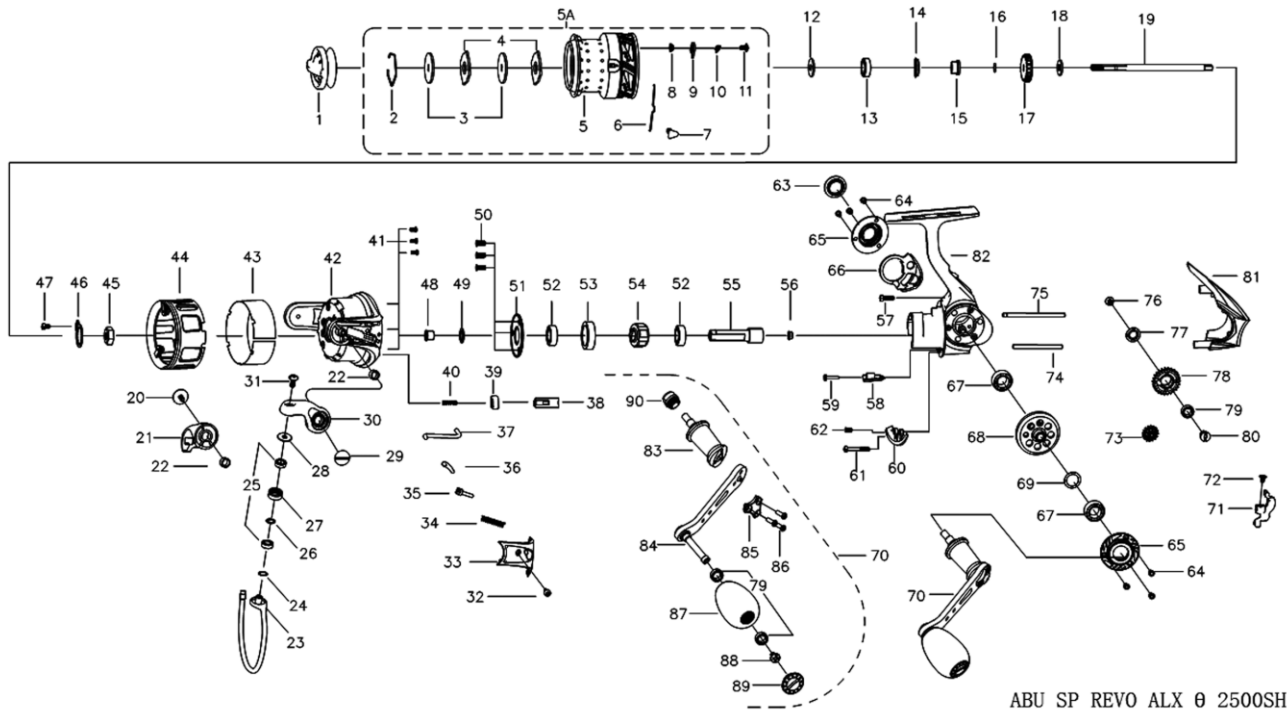

EXPLODED VIEW

ABU SP REVO ALX 2500SH 00

パーツID	パーツ名	価格
1	1524392 DRAG KNOB ASSY	¥1,500
2	1488053 STOP RING	¥200
3	1490269 KEY WASHER	¥200
4	1446957 EARED WASHER	¥200
5	1536277 SPOOL	¥4,000
5A	1536278 SPOOL ASSY	¥5,000
6	1216569 LINE CLIP SPRING (C)	¥200
7	1378771 LINE CLIP	¥200
8	1484856 CLICK WASHER	¥200
9	1241707 SPOOL CLICK (C)	¥200
10	1214415 SPOOL SPRING	¥160
11	1214413 ROTOR SCREW	¥200
12	1516588 SHEET WASHER	¥200
13	1200874 BEARING	¥600
14	1482651 SEAL	¥200
15	1516855 BEARING SLEEVE	¥200
16	1378774 O-RING	¥200
17	1482652 CLICK GEAR	¥300
18	1378777 SPOOL SHAFT WASHER	¥200
19	1488092 MAIN SHAFT	¥800
20	1516857 SCREW	¥200
21	1536266 BAIL HOLDER	¥400
22	1378781 BUSHING	¥200
23	1536267 BAIL WIRE	¥1,200
24	1378784 SHIM	¥200
25	1200781 BEARING 7X4X2.5 (C)	¥600
26	1378786 LINE SLIDER WASHER	¥200
27	1488060 LINE ROLLER	¥300
28	1378846 LINE ROLLER COLLAR	¥200
29	1378779 SCREW	¥200
30	1536268 BAIL ARM	¥400
31	1378789 SCREW	¥200
32	1378790 SCREW	¥200
33	1524396 BAIL ARM COVER	¥300
34	1378849 BAIL ARM SPRING	¥200
35	1378793 SPRING SEAT	¥200
36	1378794 PIVOT LEVER	¥300
37	1378850 TRIP PLUNGER	¥200
38	1378851 ROTOR BRAKE	¥200
39	1516881 RUBBER SLEEVE	¥200
40	1378852 ROTOR BRAKE SPRING	¥200
41	1207341 ROTOR SCREW	¥200
42	1536269 ROTOR	¥1,500
43	1536279 CARBON PLATE	¥600
44	1524397 ROTOR SLEEVE	¥800
45	1378801 ROTOR NUT	¥200
46	1378802 ROTOR NUT WASHER	¥200
47	1516884 SCREW	¥200
48	1404814 PINION GEAR BUSHING	¥200
49	1378805 WASHER	¥200
50	1210692 SCREW	¥200