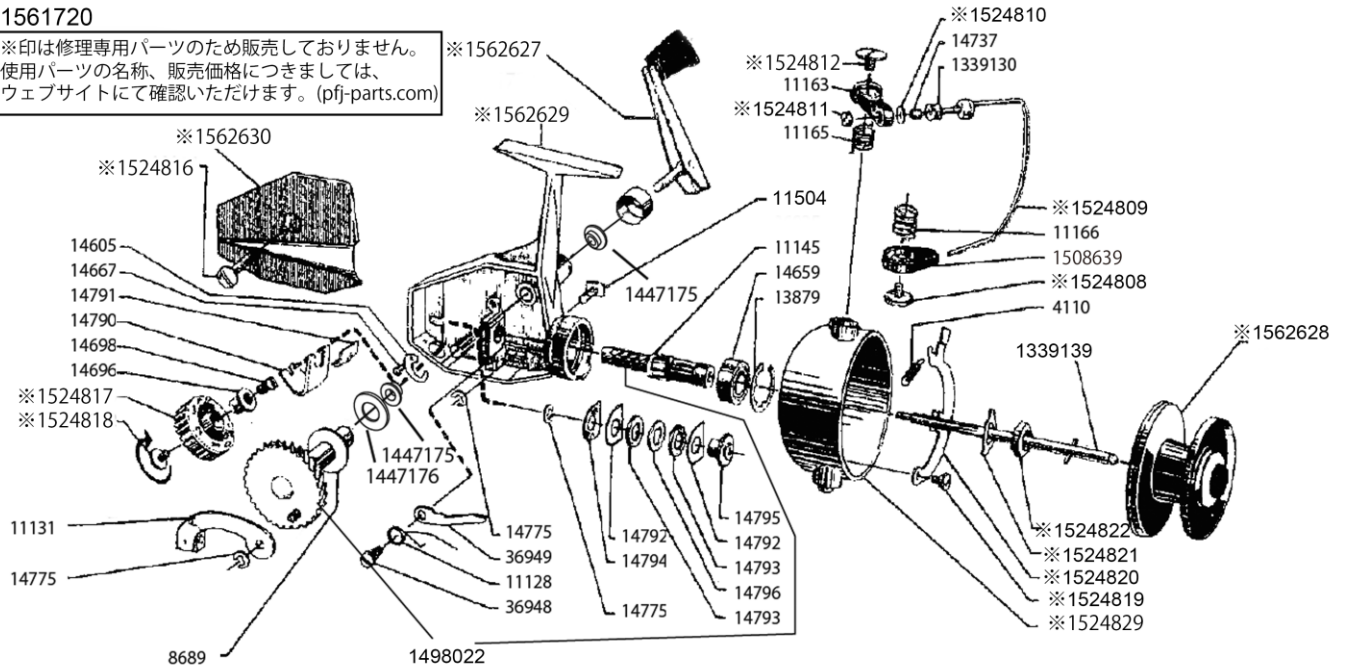

Cardinal 3 100th

1561720

※印は修理専用パーツのため販売しておりません。
 使用パーツの名称、販売価格につきましては、
 ウェブサイトにて確認いただけます。(pfj-parts.com)

パーツID	パーツ名	価格
1524816	修理 SIDE PLATE SCREW C3 CDL	
14605	DRAG INDICATOR SPRING	¥200
14667	SCREW	¥400
14791	DRAG BAR PLATE	¥200
14790	DRAG BAR	¥200
14698	DRAG SCREW	¥900
14696	DRAG BOLT C-4	¥600
1524817	修理 DRAG KNOB C3 CDL	
1524818	修理 DRAG KNOB SCREW C3 CDL	
11131	CONNECTING LINK C-3	¥1,200
14775	O/S C CLIP	¥200
8689	SHIM	¥200
1447175	BALL BEARING	¥600
1447176	SPACER	¥300
1498022	GEAR SET (CARDINAL B3.G3)	¥6,000
1447175	BALL BEARING	¥600
14775	O/S C CLIP	¥200
36949	A/R	¥200
11128	A/R SPRING	¥200
36948	A/R SCREW	¥900
14792	STATIONARY WASHER	¥200
14794	DRAG SPRING WASHER	¥200
14775	O/S C CLIP	¥200
14795	DRAG BUSHING	¥200
14792	STATIONARY WASHER	¥200
14793	FRICTION WASHER	¥500
14796	C-3 DRAG WASHER	¥200
14793	FRICTION WASHER	¥500
1524812	修理 BAIL MOUNT SCREW C3 CDL	
11163	BAIL MOUNT	¥1,200
1524811	修理 NUT FOR BAIL C3 CDL	
11165	BAIL SPRING C-3(A)	¥300
11504	A/R BUTTON	¥600
11145	O RING ID5.1 YD8.3 Ø1.6	¥400
14659	PINION BALL BEARING SUVERAN	¥3,000
13879	C-4 BEARING LOCK	¥200
1524810	修理 PROTECTING WASHER C3 CDL	
14737	LINE ROLLER BUSHING	¥200
1339130	LINE ROLLER	¥900
1524809	修理 BAIL C3 CDL	
11166	BAIL SPRING C-3(B)	¥300
1508639	BAIL MOUNT	¥1,200
1524808	修理 SCREW C3 CDL	
4110	SPRING	¥200
1339139	SPOOL SHAFT COMPLETE (J30309)	¥1,800
1524822	修理 NUT C3 CDL	
1524821	修理 LOCK WASHER C3 CDL	
1524820	修理 TRIP LEVER C3 CDL	
1524819	修理 TRIP LEVER SCREW C3 CDL	
1524829	修理 ROTOR 3RD CDL	

パーツID パーツ名 価格