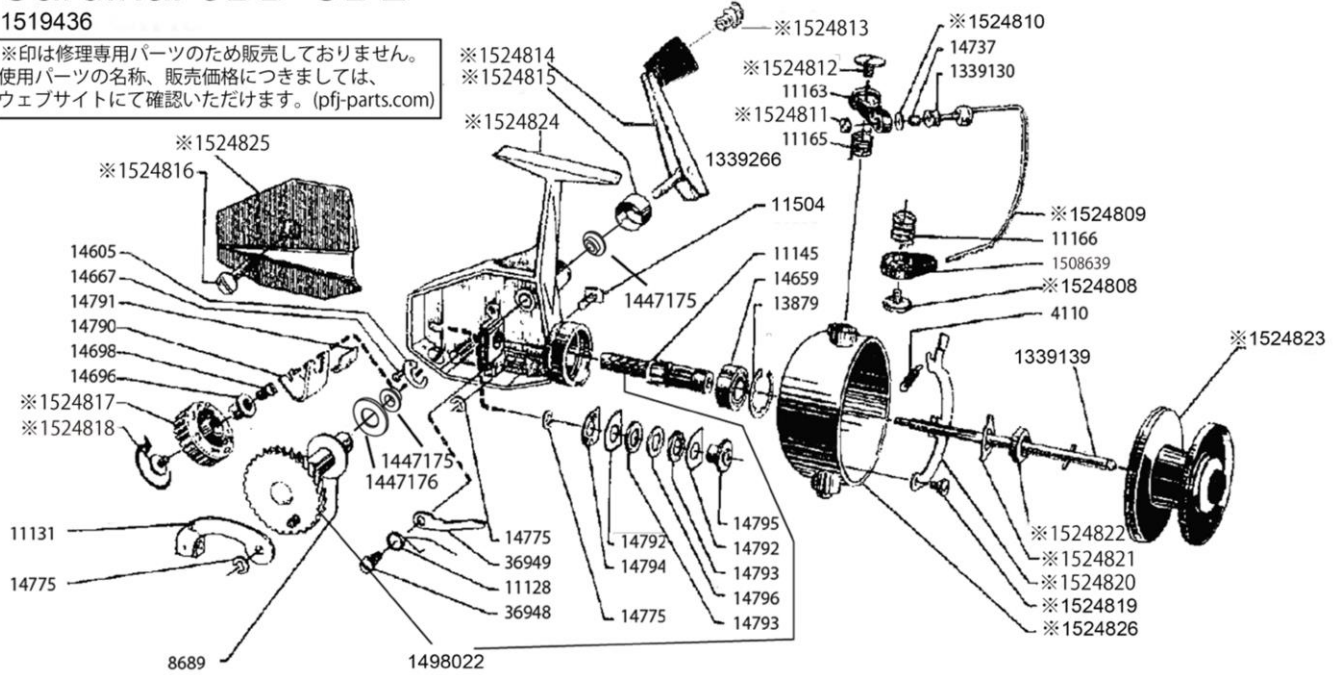

Cardinal 3BD CDL

1519436

※印は修理専用パーツのため販売しておりません。
 使用パーツの名称、販売価格につきましては、
 ウェブサイトにて確認いただけます。(pfj-parts.com)

パーツID	パーツ名	価格
1524825	SIDE COVER 3BD CDL	¥3,850
1524816	修理 SIDE PLATE SCREW C3 CDL	¥1,200
14605	DRAG INDICATOR SPRING	¥200
14667	SCREW	¥400
14791	DRAG BAR PLATE	¥200
14790	DRAG BAR	¥200
14698	DRAG SCREW	¥900
14696	DRAG BOLT C-4	¥600
1524817	修理 DRAG KNOB C3 CDL	¥660
1524818	修理 DRAG KNOB SCREW C3 CDL	¥1,200
11131	CONNECTING LINK C-3	¥1,200
14775	O/S C CLIP	¥200
8689	SHIM	¥200
1447175	BALL BEARING	¥600
1447176	SPACER	¥300
1498022	GEAR SET (CARDINAL B3.G3)	¥6,000
1524814	HANDLE ARM C3 CDL	¥3,000
1524815	PROTECTING RING C3 CDL	¥2,000
1524824	BODY 3BD CDL	¥8,250
14775	O/S C CLIP	¥200
36949	A/R	¥200
11128	A/R SPRING	¥200
36948	A/R SCREW	¥900
1447175	BALL BEARING	¥600
14792	STATIONARY WASHER	¥200
14794	DRAG SPRING WASHER	¥200
14775	O/S C CLIP	¥200
14795	DRAG BUSHING	¥200
14792	STATIONARY WASHER	¥200
14793	FRICTION WASHER	¥500
14796	C-3 DRAG WASHER	¥200
14793	FRICTION WASHER	¥500
1524813	SCREW C3 CDL	¥600
1524812	修理 BAIL MOUNT SCREW C3 CDL	¥660
11163	BAIL MOUNT	¥1,200
1524811	修理 NUT FOR BAIL C3 CDL	¥1,000
11165	BAIL SPRING C-3(A)	¥300
1339266	HANDLE KNOB	¥1,500
11504	A/R BUTTON	¥600
11145	O RING ID5.1 YD8.3 Ø1.6	¥400
14659	PINION BALL BEARING SUVERAN	¥3,000
13879	C-4 BEARING LOCK	¥200
1524810	修理 PROTECTING WASHER C3 CDL	¥660
14737	LINE ROLLER BUSHING	¥200
1339130	LINE ROLLER	¥900
1524809	修理 BAIL C3 CDL	¥2,400
11166	BAIL SPRING C-3(B)	¥300
1508639	BAIL MOUNT	¥1,200
1524808	修理 SCREW C3 CDL	¥660
4110	SPRING	¥200
1339139	SPOOL SHAFT COMPLETE(J30309)	¥1,800

パーツID	パーツ名	価格
1524822	修理 NUT C3 CDL	¥1,200
1524821	修理 LOCK WASHER C3 CDL	¥1,200
1524820	修理 TRIP LEVER C3 CDL	¥4,200
1524819	修理 TRIP LEVER SCREW C3 CDL	¥220
1524826	ROTOR 3BD CDL	¥4,400
1524823	SPOOL C3 CDL	¥6,000